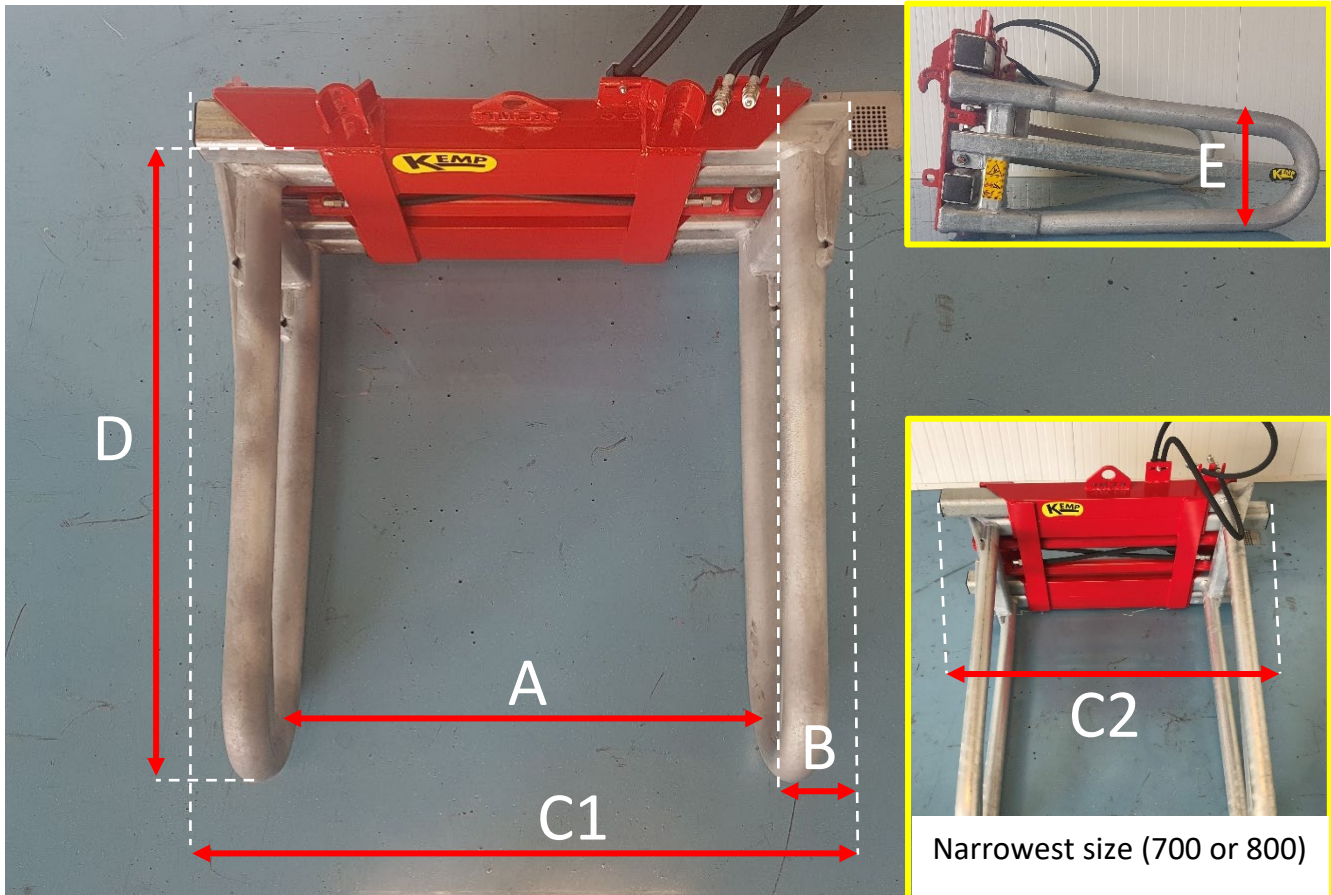

Bale grab

| Type | Weight | Tube | E | Series | A | B | C1 | C2 | D |
|---|----------|--------|-----|--------|---------------|-----|-------|-------|-------|
| BK2100 | ± 200 kg | 60*6,3 | 360 | 2.100 | 700 – 2.100 | 125 | 1.070 | 1.190 | 1.120 |
| BKS | ± 280 kg | 76*6,3 | 380 | 2.200 | 700 – 2.200 | 125 | 1.170 | 1.390 | 1.120 |
| | | | | 2.600 | 800 – 2.600 | 125 | 1.350 | 1.650 | 1.120 |
| BKC | ± 300 kg | 70*6,3 | 480 | 2.200 | 700 – 2.200 | 140 | 1.200 | 1.420 | 1.120 |
| | | | | 2.500 | 700 – 2.500 | 140 | 1.400 | 1.820 | 1.120 |
| | | | | 2.600 | 800 – 2.600 | 140 | 1.400 | 1.720 | 1.120 |
| BKGK | ± 450 kg | 76*6,3 | 380 | 2.700 | 700 – 2.700 | 150 | 1.500 | 2.000 | 1.120 |
| BKZ | ± 420 kg | 76*7,1 | 480 | 2.300 | 700 – 2.300 | 125 | 1.300 | 1.650 | 1.120 |
| | | | | 2.600 | 800 – 2.600 | 125 | 1.500 | 1.950 | 1.120 |
| BKZXL | ± 595 kg | 76*8 | 480 | 2.300 | 700 – 2.300 | 160 | 1.350 | 1.680 | 1.120 |
| | | | | 2.600 | 800 – 2.600 | 160 | 1.500 | 1.880 | 1.120 |
| BKZULD Mechanically adjustable to 2100 | ± 825 kg | 76*8 | 480 | 1.900 | 900 – 1.900 | 160 | 2.200 | 3.180 | 1.120 |
| | | | | 2.100 | 1.100 – 2.100 | 160 | 2.200 | 2.980 | 1.120 |
| BKR | ± 500 kg | 76*6,3 | 800 | 2.300 | 700 – 2.300 | 125 | 1.300 | 1.650 | 1.000 |